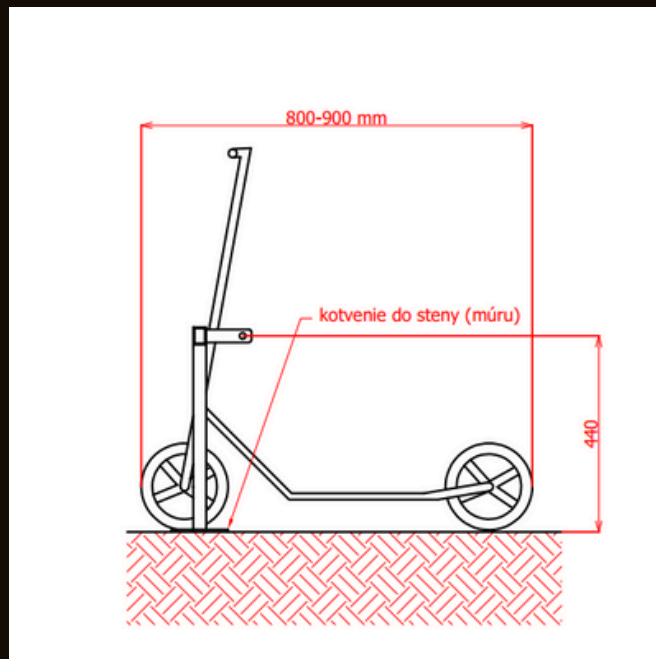

NAVRHNUTÝ PRE ŠKOLY

NOVINKA 2025

bicypark.sk/kolobezky

KINDERPARKER

STOJAN NA KOLOBEŽKY

VARIANTY

- Kotvené do steny
- Kotvené do podlahy
- Samonosná konštrukcia
- Na zabetónovanie
- Na zavesenie na nožičky prístrešku na bicykle a kolobežky

KinderParker

Technický list

Kapacita: 10 kolobežiek

Šírka: 1600 mm

Materiál: oceľová konštrukcia

Povrchová úprava: antikorózna

KinderParker je kompatibilný z bežne používanými kolobežkami detí vo veku 6-15 rokov