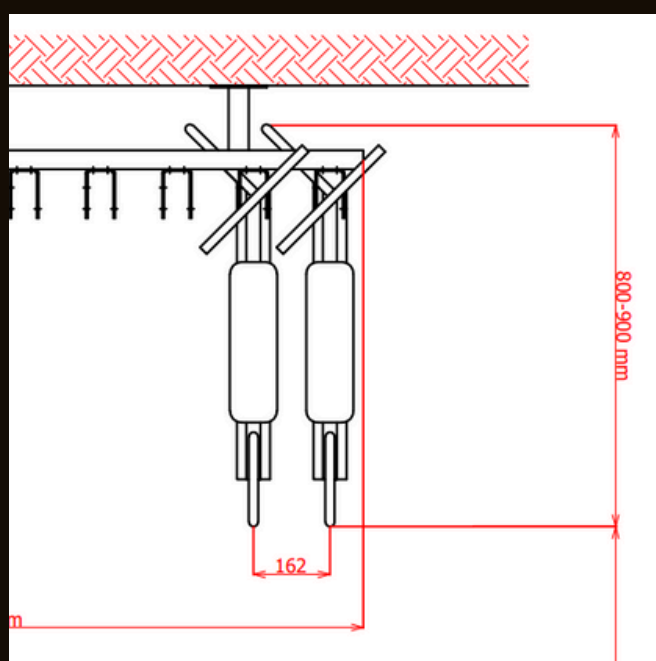

NAVRHNUTÝ PRE ŠKOLY

NOVINKA 2025

bicypark.sk/kolobezky

KINDERPARKER

STOJAN NA KOLOBEŽKY

VARIANTY

- Kotvené do steny
- Kotvené do podlahy
- Samonosná konštrukcia
- Na zabetónovanie
- Na zavesenie na nožičky prístrešku na bicykle a kolobežky

KinderParker

Technický list

Kapacita: 10 kolobežiek

Šírka: 1600 mm

Materiál: oceľová konštrukcia

Povrchová úprava: antikorózna

KinderParker je kompatibilný z bežne používanými kolobežkami detí vo veku 6-15 rokov