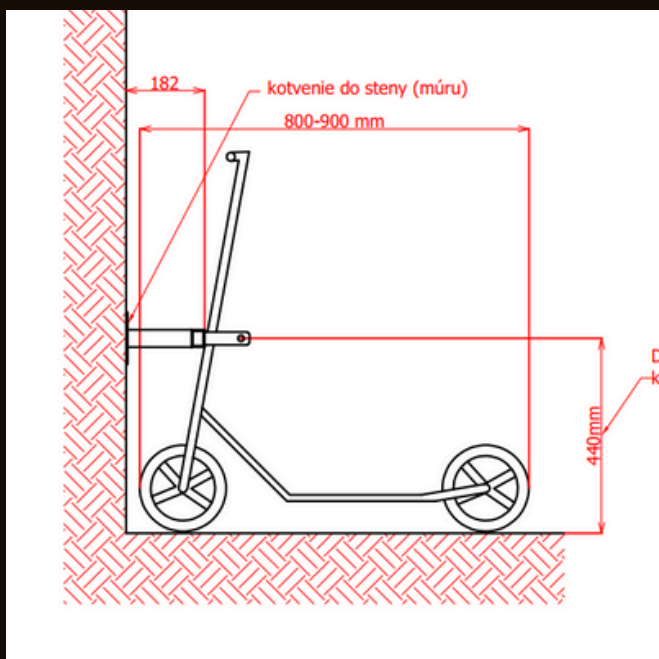

NAVRHNUTÝ PRE ŠKOLY

NOVINKA 2025

bicypark.sk/kolobezky

KINDERPARKER

STOJAN NA KOLOBEŽKY

VARIANTY

- Kotvené do steny
- Kotvené do podlahy
- Samonosná konštrukcia
- Na zabetónovanie
- Na zavesenie na nožičky prístrešku na bicykle a kolobežky

KinderParker

Technický list

Kapacita: 10 kolobežiek

Šírka: 1600 mm

Materiál: oceľová konštrukcia

Povrchová úprava: antikorózna

KinderParker je kompatibilný z bežne používanými kolobežkami detí vo veku 6-15 rokov