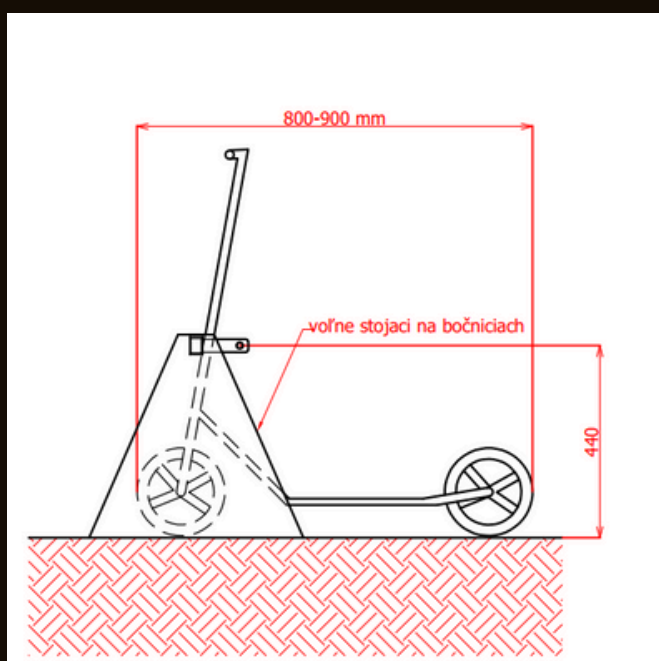

NAVRHNUTÝ PRE ŠKOLY

NOVINKA 2025

bicypark.sk/kolobezky

KINDERPARKER

STOJAN NA KOLOBEŽKY

VARIANTY

- Kotvené do steny
- Kotvené do podlahy
- Samonosná konštrukcia
- Na zabetónovanie
- Na zavesenie na nožičky prístrešku na bicykle a kolobežky

KinderParker

Technický list

Kapacita: 10 kolobežiek

Šírka: 1600 mm

Materiál: oceľová konštrukcia

Povrchová úprava: antikorózna

KinderParker je kompatibilný z bežne používanými kolobežkami detí vo veku 6-15 rokov